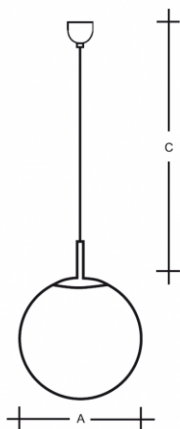

POLARIS ZK ZK.11.300.X

Typ: závěsné svítidlo

Stínítko: bílé ručně fukané trojvrstvé sklo opál mat

Závěs: samonosný vodič bílé nebo černé barvy vyztužený ocelovým lankem min. délky 300 mm

Barva: RAL9003 (31); chrom (80); nerez (83); mosaz (84)

		A (mm)	C (mm)	Hmotnost (g)
1×100(77)W	E27	300	2000	3800

Napětí: 230V

IK kód: IK01

Světelný zdroj: 1×100(77)W

Patice: E27

A: 300 mm

C: 2000 mm

Hmotnost: 3800 g